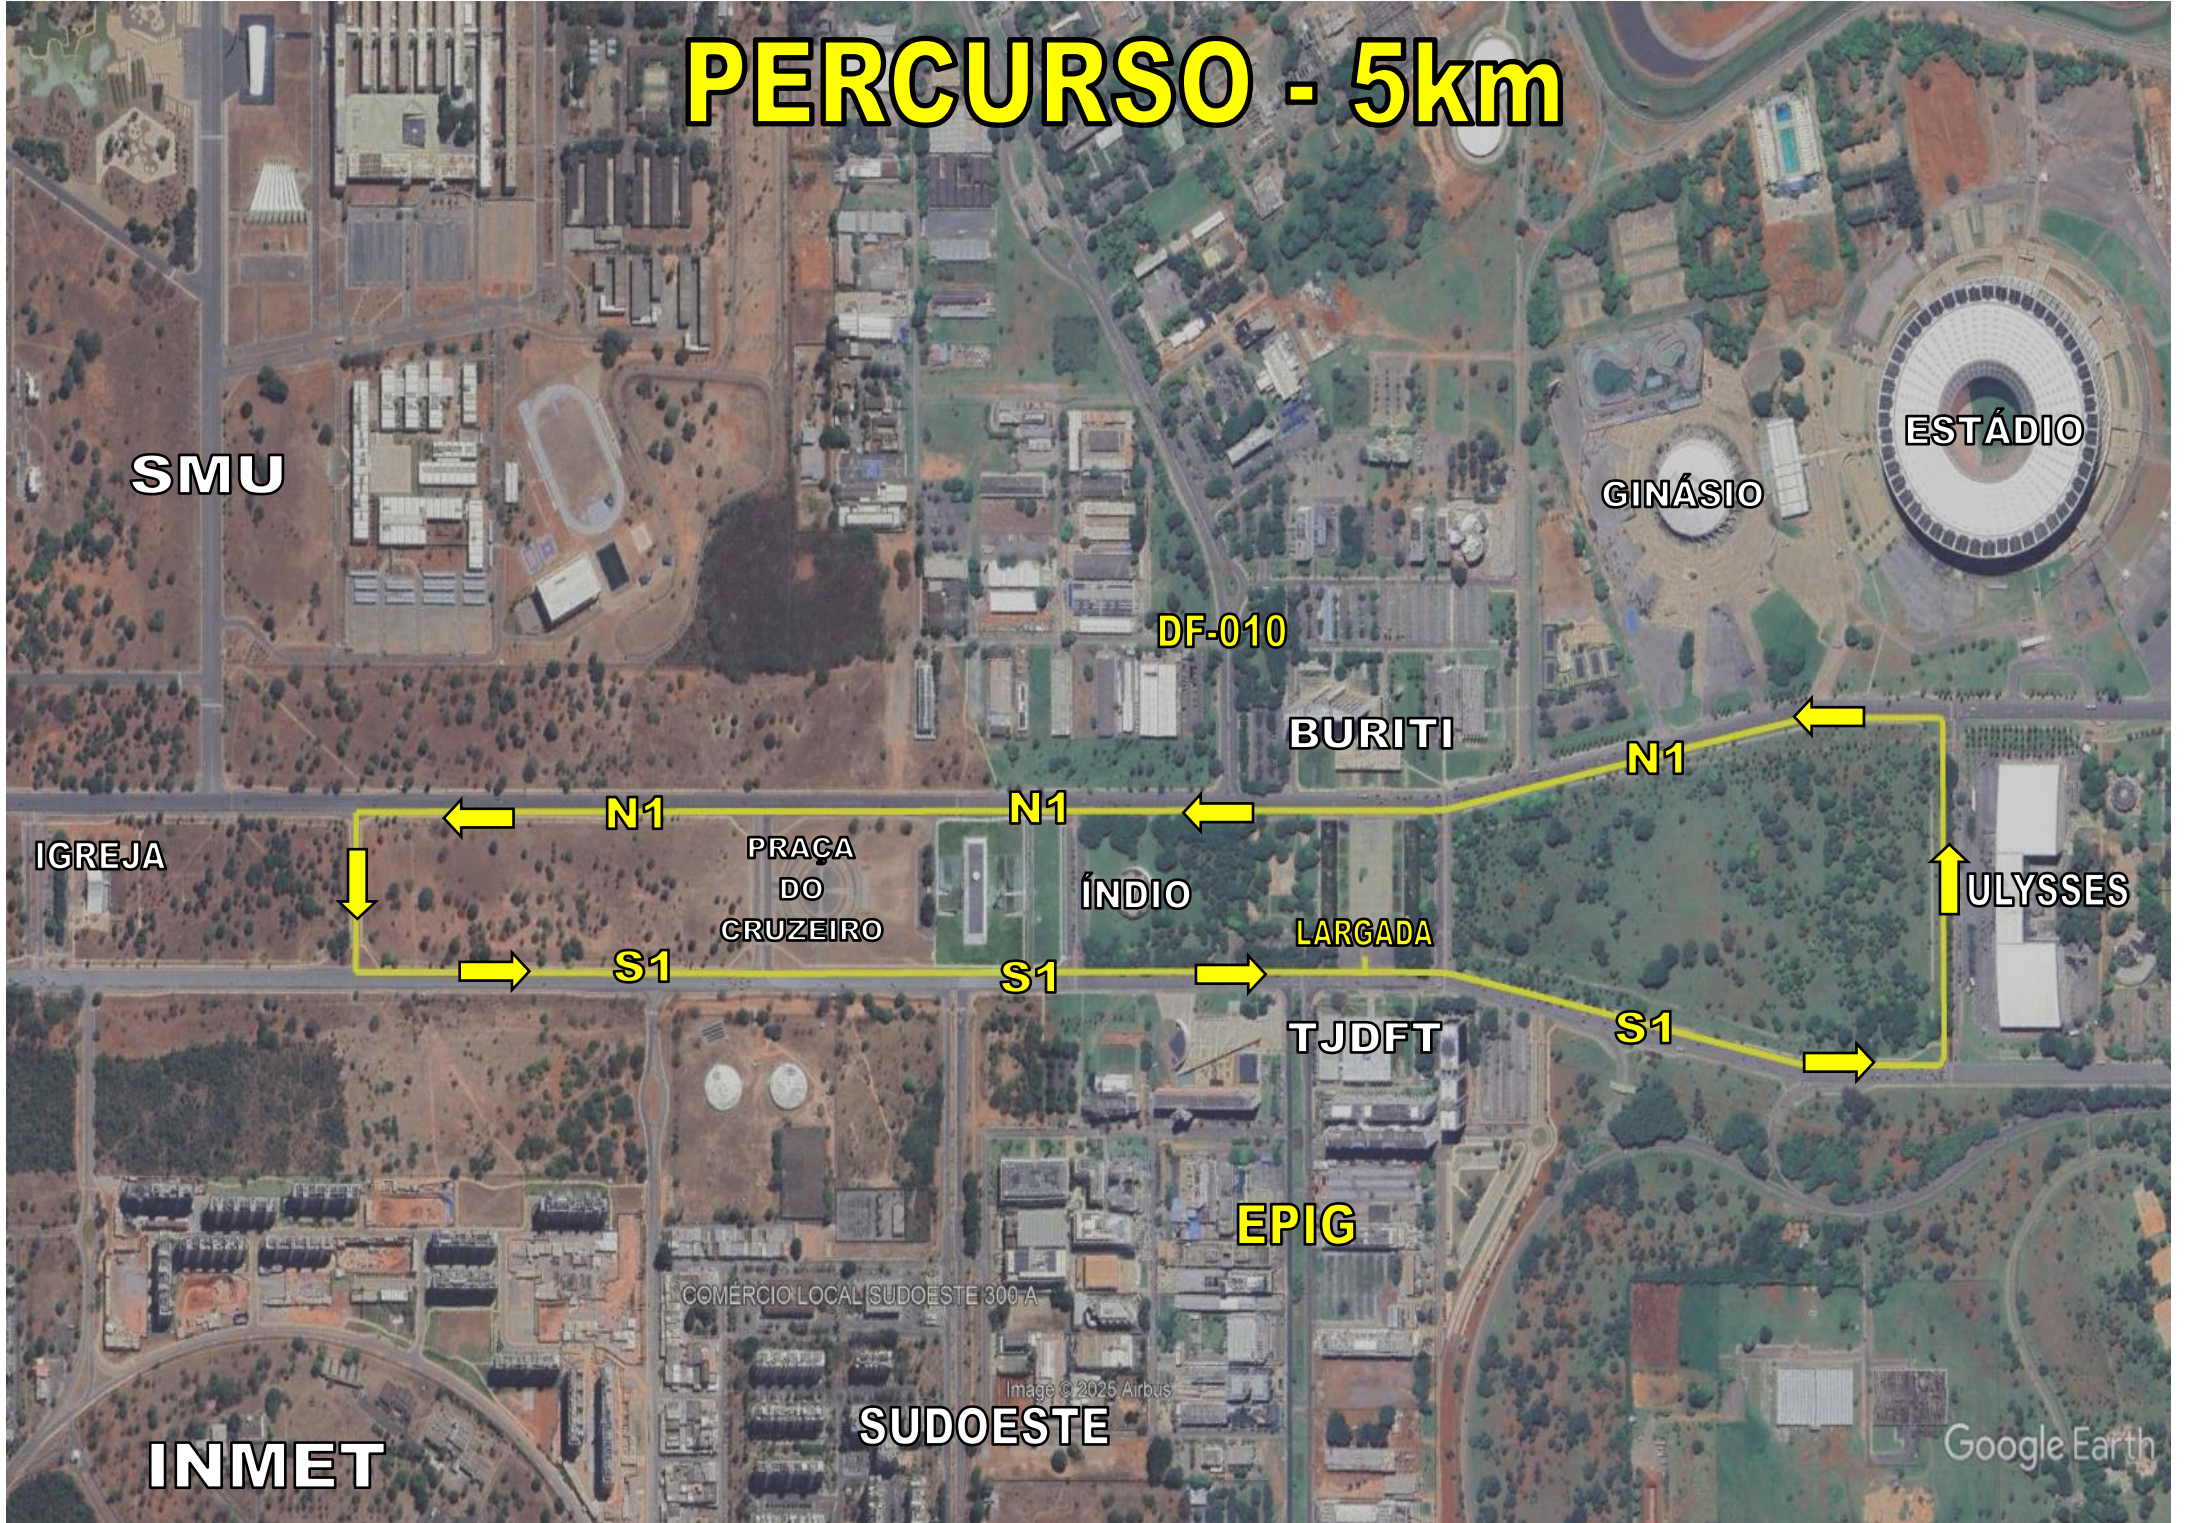

PERCURSOS

3K / 5K / 10K

PRAÇA DO BURITI

PERCURSO - 10km

SMU

ESTÁDIO

DF-010

BURITI

LARGADA

ULYSSES

TJDFT

CRUZEIRO

SUDOESTE

EPIG

INMET

PERCURSO - 5km

TJDFT

LARGADA

ÍNDIO

PRACA
DO
CRUZEIRO

BURITI

GINÁSIO

ESTÁDIO

ULYSSES

Google Earth

PERCURSO - 3km

ESTÁDIO

DF-010

TCDF

BURITI

N1

N1