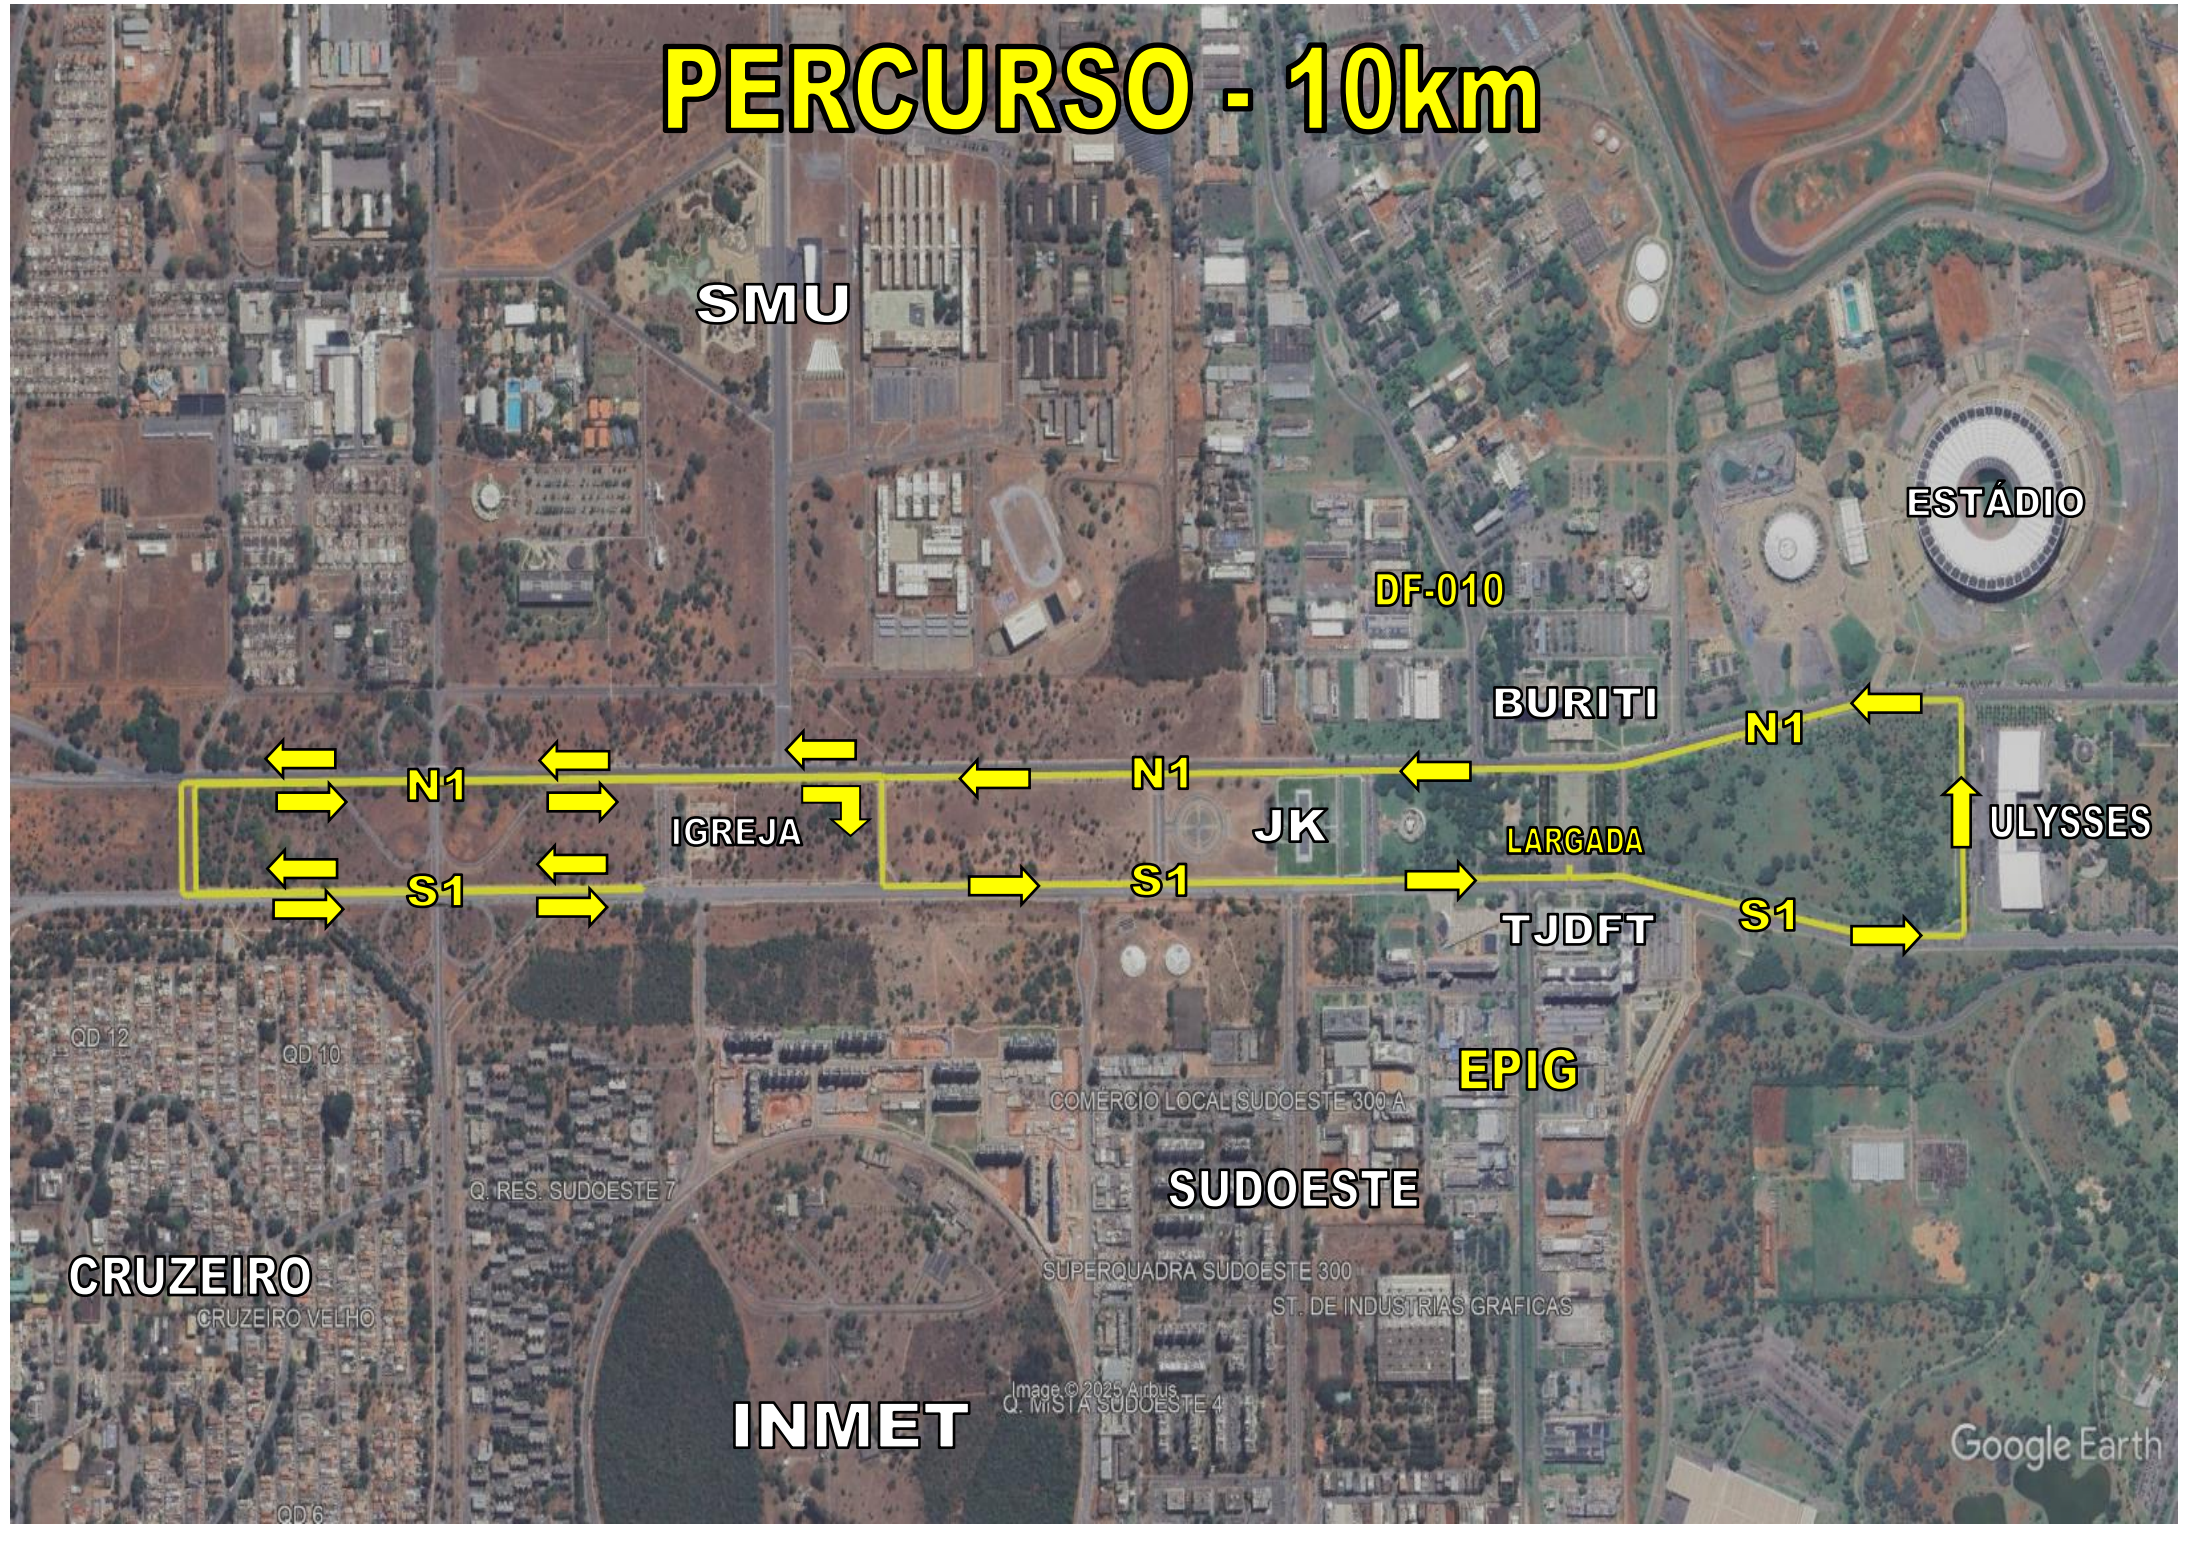

PERCURSOS

3K / 5K / 10K

PRAÇA DO BURITI

PERCURSO - 10km

SMU

ESTÁDIO

DF-010

BURITI

LARGADA

ULYSSES

TJDFT

CRUZEIRO

SUDOESTE

EPIG

INMET

PERCURSO - 5km

TJDFT

LARGADA

ÍNDIO

PRACA
DO
CRUZEIRO

BURITI

GINÁSIO

ESTÁDIO

ULYSSES

Google Earth

PERCURSO - 3km

ESTÁDIO

DF-010

TCDF

BURITI

N1

N1